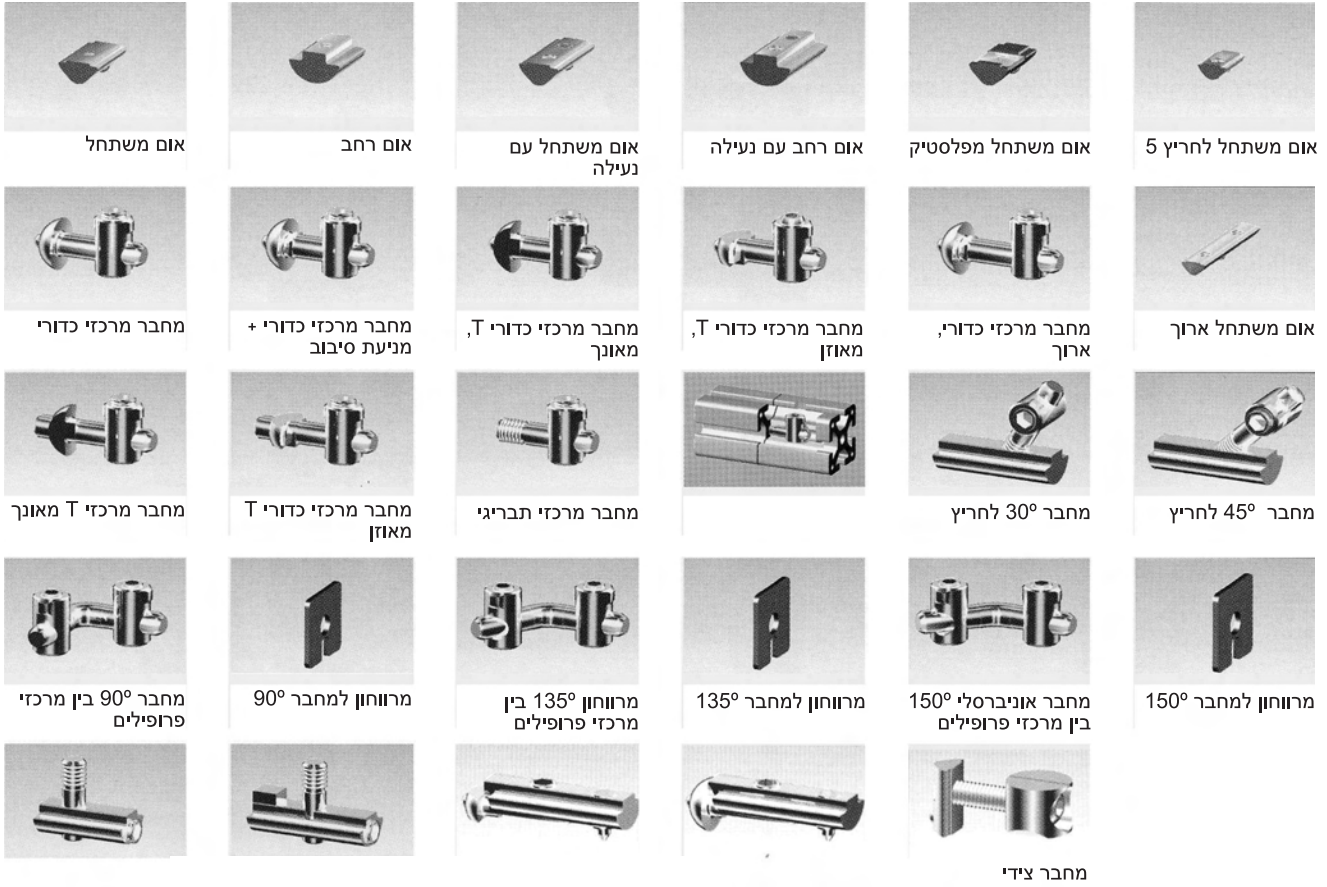

• משופע
* הזוית מתיחסת למיקום החריצים בפרופיל
N מספר החריצים בפרופיל

פרופילים 20,30,60,80,120,160 עם חריץ
Profiles 20-160

| תמונות להמחשה | הגדרה | גודל |
|---|---------------|---------|
| <p>20x20 20x40 20x60 20x80</p> | Mini | 20x20 |
| | | 20x40 |
| | | 20x60 |
| | | 20x80 |
| | | 20x200 |
| <p>30x30 30x60</p> | Midi | 30x30 |
| | | 30x60 |
| <p>60x60</p> | Midi | 60x60 |
| <p>80x120 light 80x160 round</p> | Heavy | 80x80 |
| | Bridge | |
| | Round | |
| | Semi | |
| | Light | |
| | Double Bridge | |
| | Heavy | 80x120 |
| | Light | |
| | Light | 80x160 |
| | Round | |
| | Bridge | |
| | Heavy | 80x200 |
| | Heavy | 120x120 |
| | | 120x160 |
| | Heavy | 160x160 |

פרופילים 20,30,80 סגור ועגול
Closed Profiles

| תמונות להמחשה | הגדרה | N זוית * | גודל |
|--|---|------------------|-------|
|  <p>30x30 2N 90° midi</p> <p>30x30 2N 180° midi</p> <p>30x60 3N midi</p> <p>80x80 0/8N</p> | Midi | N=3 | 30x30 |
| | | N=2 90° | |
| | | N=2 180° | |
| | | Heavy | N=3 |
| | N=5 | | |
| | Light | N=4 * 90° | 80x80 |
| | | | |
| | Light | N=6 * 270° | 80x80 |
| | | | |
| | Heavy | ללא חריצים | 80x80 |
|  <p>80x80 edge</p> <p>R30/60 30° midi</p> <p>R30/60 45° midi</p> <p>20x20 R90 mini</p> <p>R30/60 60° midi</p> | | • 45° | 20x20 |
| | | 90° | 20x20 |
| | | • 45° | 30x30 |
| | | 90° | |
| | | 30° | 30x60 |
| | | 45° | |
| | | 60° | |
| | | 90° | |
| | | 45° | 80x80 |
| |  <p>כיסוי פלסטיק לחריץ בפרופיל 30</p> <p>כיסוי פלסטיק לחריץ בפרופיל 20</p> | נילונים | |

• משופע

אביזרי חיבור לפרופיל

Profiles - Fastening Systems

40

30

20

פרופילים - אפליקציות / תמונות
Profiles