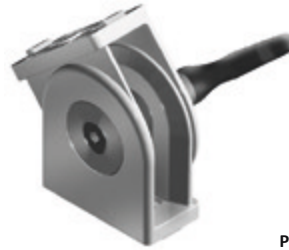

Mounting Bracket D28
Haltewinkel D28

Adapter Plate D28
Adapterplatte D28

Transport and Base Plates
Transport- und Fußplatten

Threaded Bushes
Gewindestopfen

Threaded Sleeve
Gewindehülse

Standard Clamps
Standard-Klemmen

ClicLoc Clamps
ClicLoc-Klemmen

Laminate Clamps
Laminat-Klemmen

CONNECT VERBINDEN

Pivot Joints
Gelenke

Pivot Joints
Gelenke

Clamping Angles
Klemmwinkel

Adjustable Angles
Gelenkwinkel

Turning Angles
Drehwinkel

Connection Angles
Verbindungswinkel

Pivot Angles
Schwenkwinkel

Die-cast Angles
Druckgusswinkel

Steel Angles
Stahlwinkel

3-way Connection Angles
Eckwinkel

Cube Connectors
Würfelverbinder

Frame Corner Connectors
Rahmen-Eckverbinder

Bolt Connectors
Bolzenverbinder

Central Connectors
Zentralverbinder

Angle Connectors 45°
Winkelverbinder 45°

Connecting Screws
Verbinderschrauben

Plate Connectors
Plattenverbinder

Universal Connectors
Univerbinder